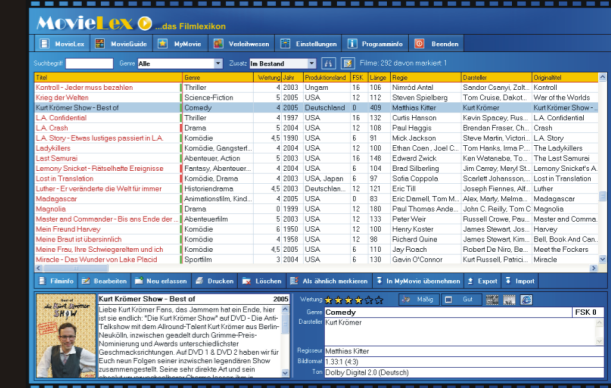

MyMovie - Ihre Filmverwaltung