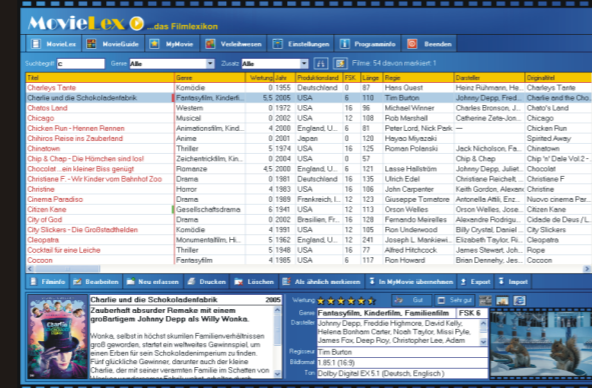

Von der Schnellsuchfunktion über Zusatzfilter, bis hin zu kombinierten Selektionsmöglichkeiten für Experten – mit MovieLex finden Sie immer den gesuchten Film.

MovieGuide - Der Filmführer

Mit MovieGuide steht Ihnen ein hilfreicher und übersichtlich gegliederter Filmführer zur Seite.

So können Sie in MovieGuide beispielsweise Oscar-prämierte Filme auflisten oder sich Filmklassiker anzeigen lassen.

Mit vielen weiteren Kategorien lassen sich schnell und übersichtlich empfehlenswerte Filme eines beliebigen Genres darstellen.

Ob Drama, Western, Fantasyfilm, Science-Fiction, Naturfilme, Dokumentationen, Komödien, etc. Je nach aktueller Stimmung oder Interesse finden Sie immer eine gute Empfehlung.

Filmdetails

Zu jedem Film können Sie sich alle Filmdetails übersichtlich anzeigen lassen. Je nach Detailumfang sind die Filme neben der offiziellen Filmbeschreibung und typischen Filminformationen mit weiteren Daten ergänzt:

- Wertung für den Film, den Ton und das Bild
- Szenenbildern aus dem Film
- Internetlink zum Film
- Ähnliche Filme

Querverweise ermöglichen Ihnen dabei eine weitergehende Recherche. So können Sie sich beispielsweise durch einen Doppelklick auf einen Darsteller alle weiteren Filme auflisten lassen, in denen der Schauspieler mitgewirkt hat.

MovieLex - Das Filmlexikon