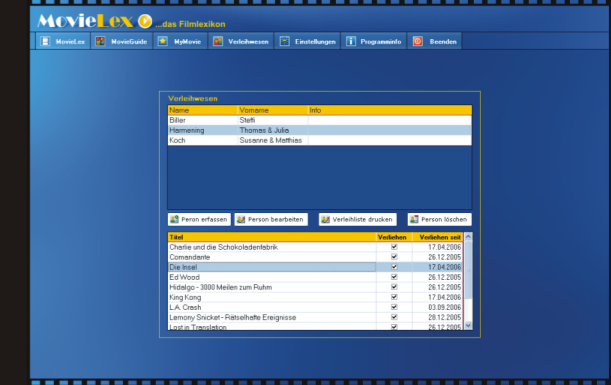

Das Verleihwesen